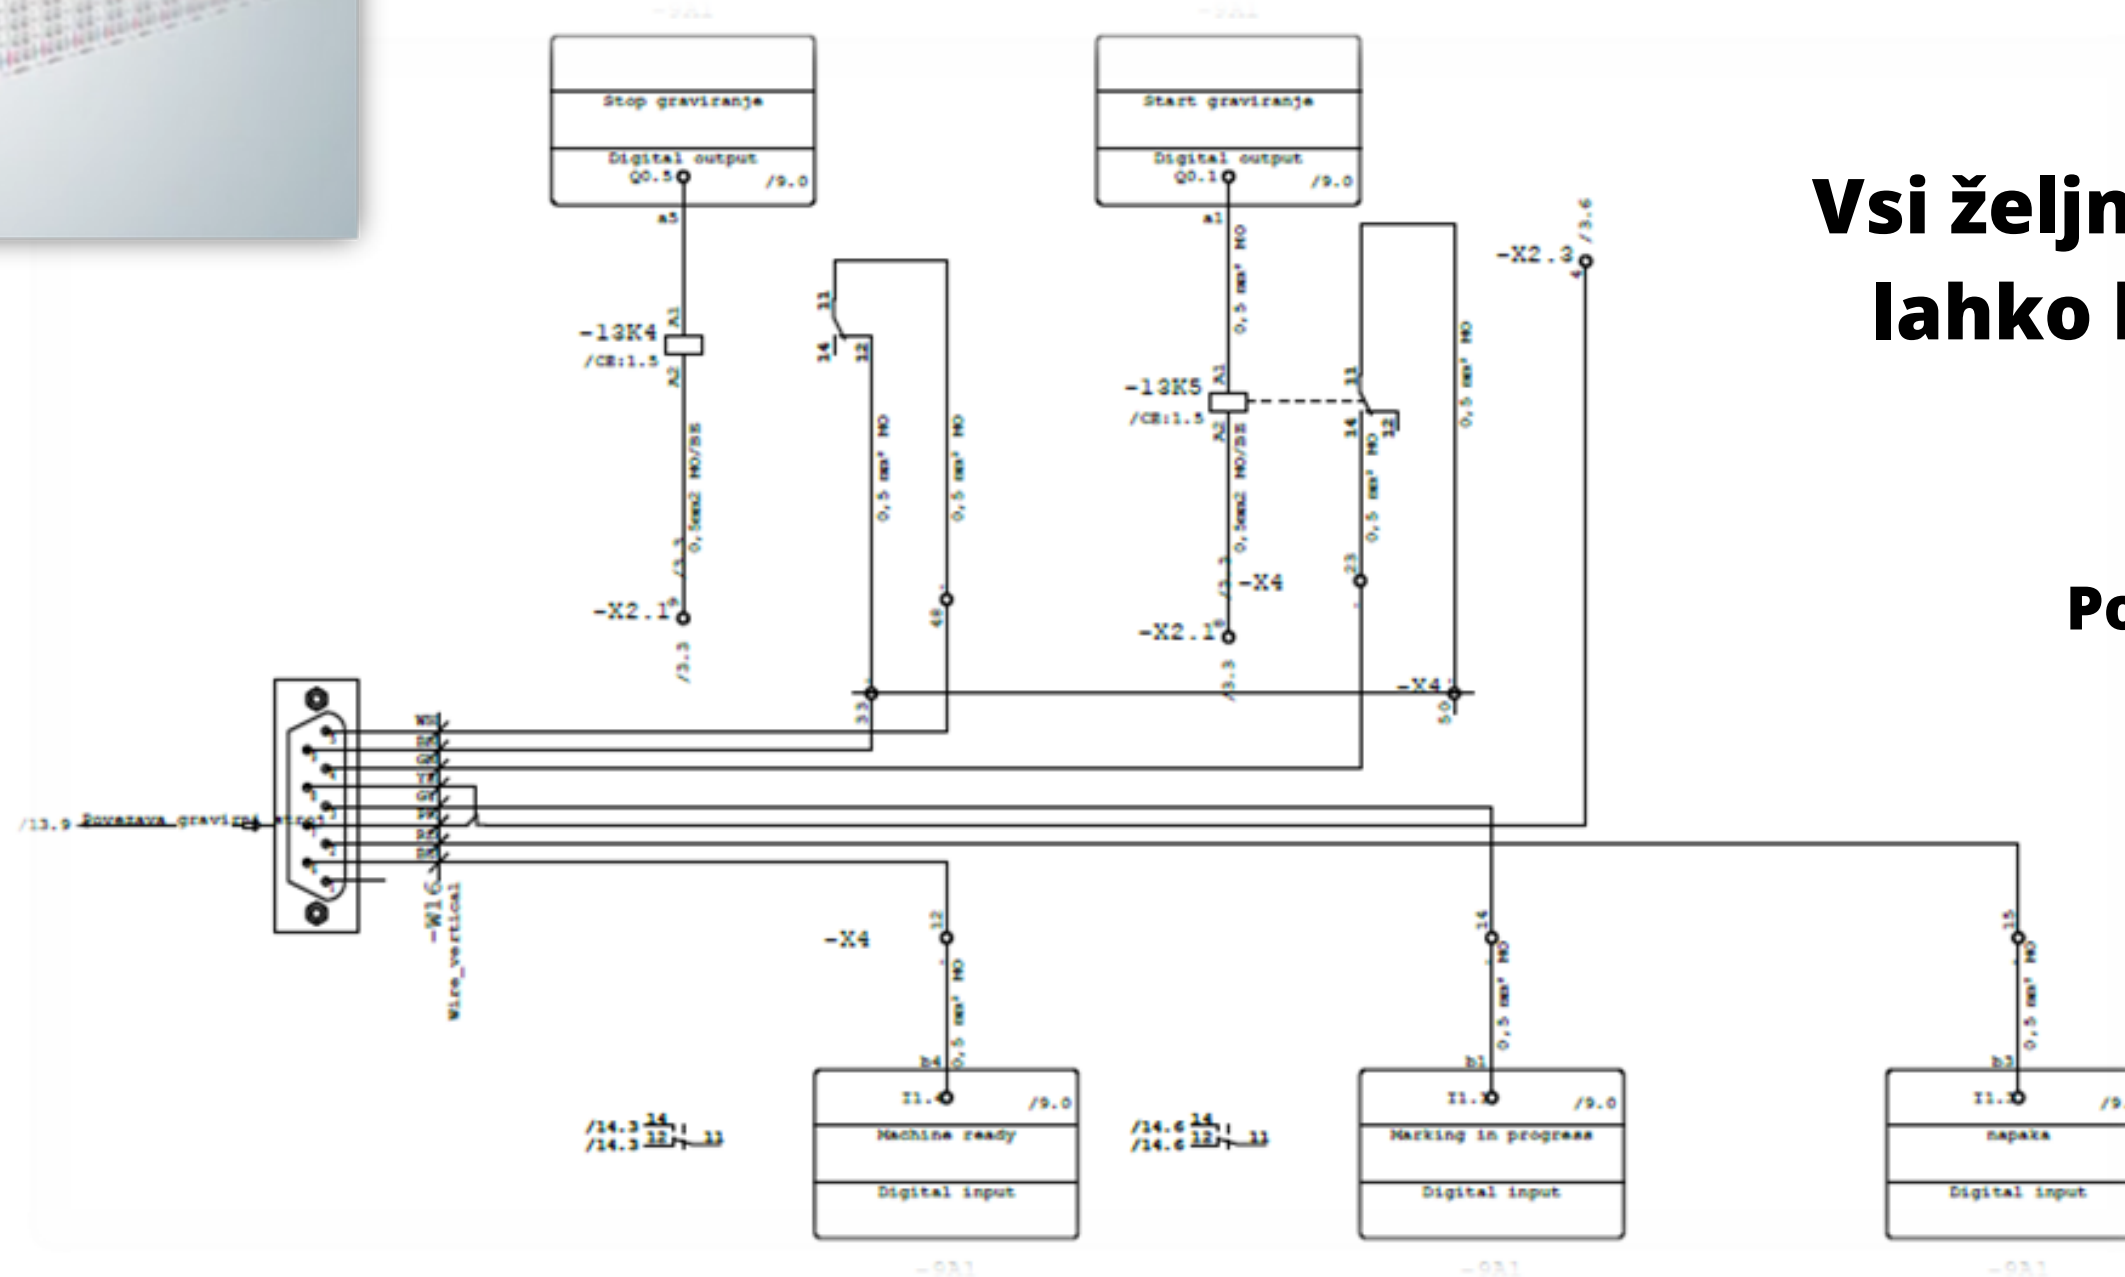

PRAKSA ZAPOSILITEV

Dijakom in študentom **elektro smeri** omogočamo izvajanje praktičnega usposabljanja z možnostjo zaposlitve v našem podjetju.

LANEA ENGINEERING d.o.o., Kanižarica 157, 8340 Črnomelj

Razvoj in proizvodnja linij in strojev, specialne opreme za proizvodne procese ter razvoj in implementacija avtomatizacije in strojnega vida je eden ključnih elementov razvoja in konkurenčnosti našega podjetja. Ponujamo celovite rešitve za avtomatizacijo procesov, robotizacijo, kontrolo kvalitete in spremljanje procesov ter njihovo optimizacijo. Stroj izdelamo od projektive do zagona pri kupcu. Del našega dela so tudi obiski strank v tujini, od Japonske do Švedske.