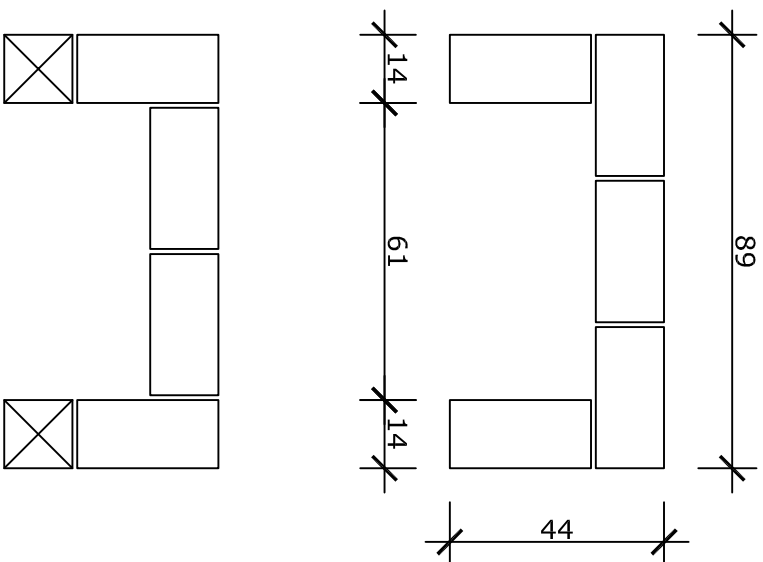

GRADBENIADA 2011

ZIDARSKA NALOGA -SPREMEMBA

OPOMBA:

NAMESTO S KLASIČNO NF OPEKO SE ZIDA S SILIKATNIMI ZIDAKI PODJETJA KM BETA.

DIMENZIJE ZIDAKOV SO 29/14/6,5 cm.

PRAVILA ZIDANJA SO ENAKA KOT PRI KLASIČNI NF OPEKI.

VIŠINA ZIDU 20 SKLADOV (154 cm)
PRVI SKLAD SE ZIDA NA MALTOI!