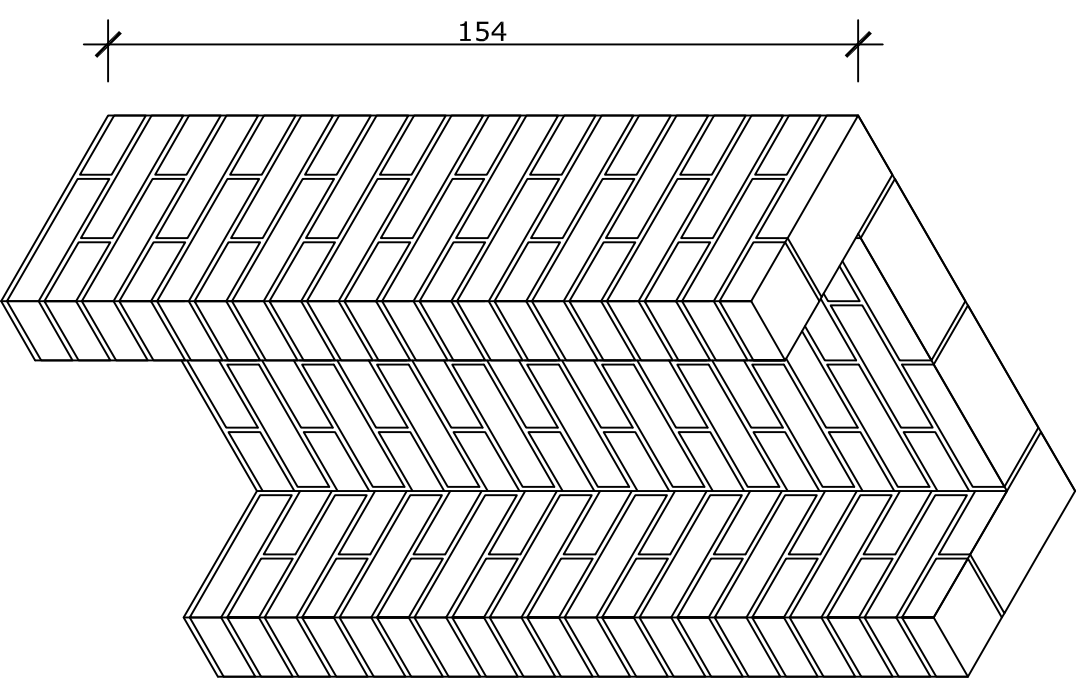

GRADBENIADA 2011

ZIDARSKA NALOGA -SPREMEMBA

OPOMBA:

NAMESTO S KLASIČNO NF OPEKO SE ZIDA S SILIKATNIMI ZIDAKI PODJETJA KM BETA.

DIMENZIJE ZIDAKOV SO 29/14/6,5 cm.

PRAVILA ZIDANJA SO ENAKA KOT PRI KLASIČNI NF OPEKI.

VIŠINA ZIDU 20 SKLADOV (154 cm)
PRVI SKLAD SE ZIDA NA MALTOI!